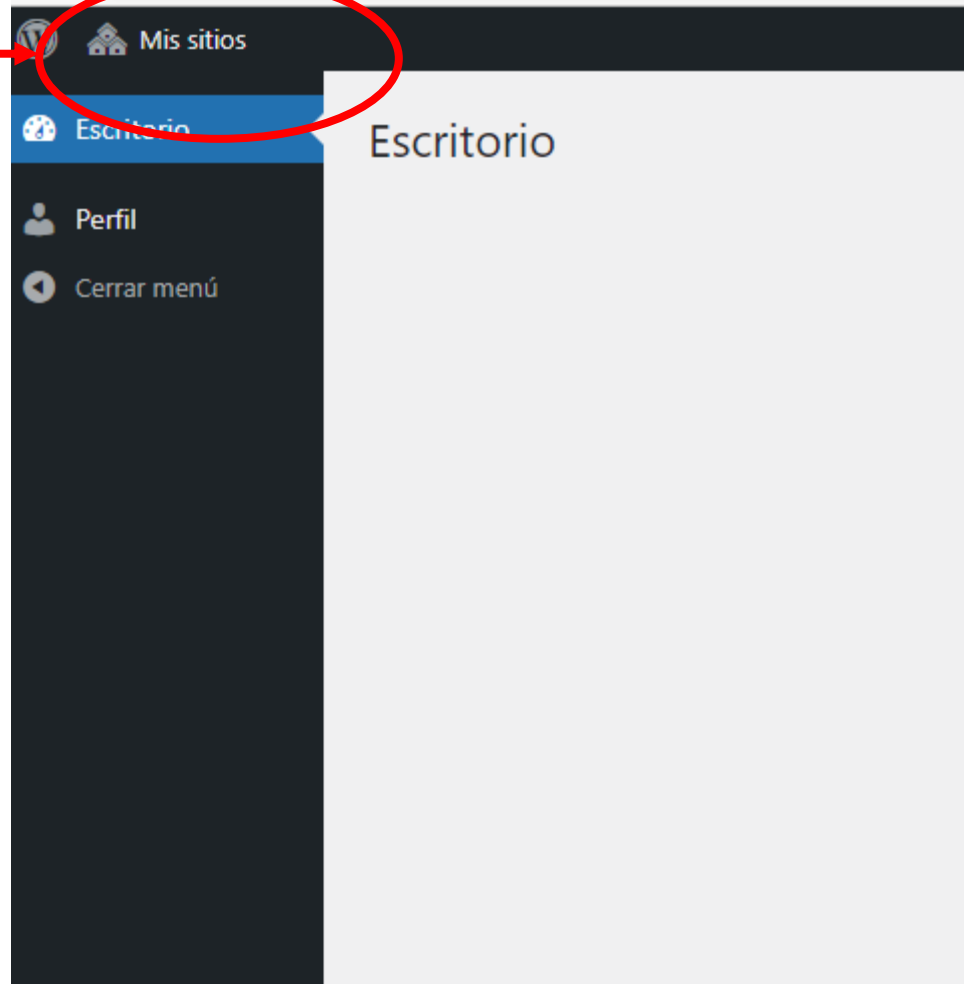

COMISIÓN PERMANENTE ELECTORAL

Nombre de usuario o correo electrónico

Contraseña

Recuérdame

[¿Has olvidado tu contraseña?](#)
← Ir a Tablero Electoral

Envía al correo del representante de planilla el acceso días antes.

Escritorio del Tablero

Hasta el día de inicio de actividades de prosélito podrá visualizar los sitios en su escritorio para edición.

Escritorio Tablero

Sitio
Libero

Si el representante también lo es para otra planilla de otro órgano de gobierno aquí podrá visualizar con el mismo usuario los sitios correspondientes de la planilla.