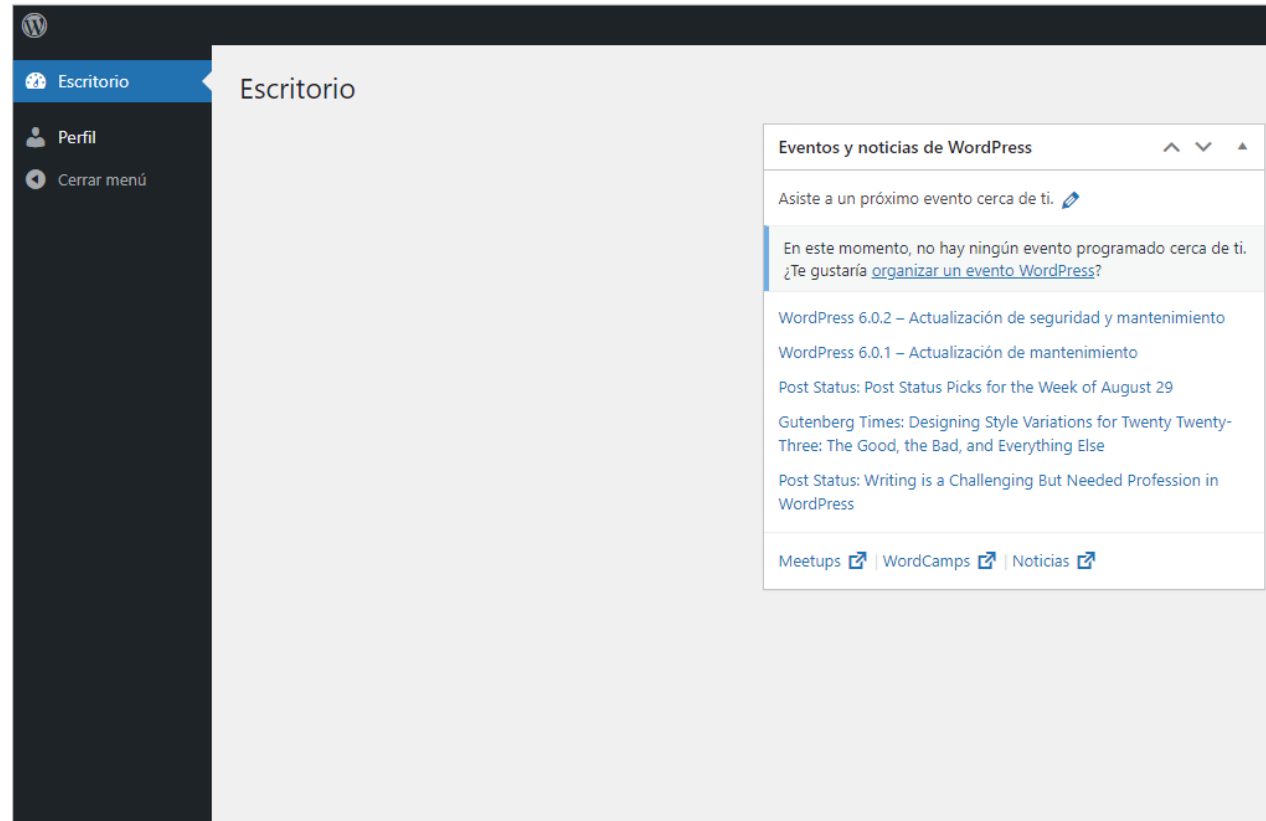

COMISIÓN PERMANENTE ELECTORAL

Nombre de usuario o correo electrónico

Contraseña

Recuérdame

[¿Has olvidado tu contraseña?](#)
← Ir a Tablero Electoral

Envía al correo del representante de planilla el acceso días antes.

Escritorio del Tablero

Hasta el día de inicio de actividades de prosélito podrá visualizar los sitios en su escritorio para edición.

Escritorio Tablero

Sitio
Libero

Si el representante también lo es para otra planilla de otro órgano de gobierno aquí podrá visualizar con el mismo usuario los sitios correspondientes de la planilla.

Acceso al sitio o sitios

En este apartado se encuentra el sitio o sitios si el correo del representante se encuentra en dos planillas de diferentes órganos de gobierno.

Subir información al micro sitio

ELECTORAL UDG